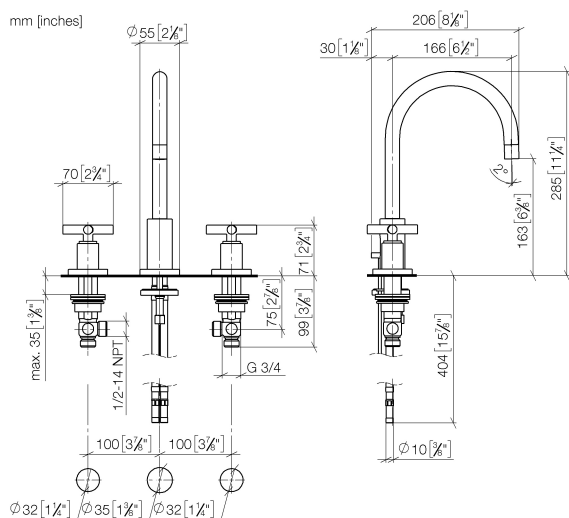

20 713 892

- sporgenza 165 mm
- bocca girevole 360°
- Getto circolare con aria
- altezza rubinetteria 285 mm
- altezza fino al rompigitto 163 mm
- diametro foro piletta 32 mm
- diametro foro rubinetteria 35 mm
- rosetta Ø 55 mm
- 2x tubo flessibile di mandata M 10 x 1 avvitato, tenuta controllata
- portata max 7 l/min
- senza piombo
- Questo prodotto può aiutare un edificio a soddisfare i requisiti dei Green Building Rating Systems, ad es. LEED®, BREEAM®, DGNB

Prodotti complementari

Tubo flessibile di mandata - 12 506 970 90
 • 2x tubo flessibile di mandata 3/8" x 1/2" x 500mm

20 713 892

Diagramma di portata

Certificati

WRAS_2212026. GDV_0400289.

20 713 892

20 713 892

Elenco delle parti di ricambio

N.	Codice articolo	Denominazione	Quantità necessaria	Tempo di produzione
1	90 28 22 213 01-46	bocca di erogazione	1	30
2	90 23 01 028 03-46	rompigetto	1	30
3	09 30 30 057 90	vite	1	2
4	09 11 10 087 10-46	attacco	1	30
5	04 20 89 030 80-46	astina	1	30
6	09 28 10 133-46	anello	1	30
7	04 30 04 019 00 90	flessibile	2	2
8	09 14 05 047 90	guarnizione	1	2
9	04 30 11 038 00 90	set di fissaggio	1	2
10	09 31 11 011 90	perno	1	2
11	90 20 89 010 10-46	manopola	2	30
12	09 20 89 010-46	manopola	2	60
13	90 12 12 007 00-46	alloggio	2	30
14	90 30 11 029 00 90	rondella	2	2
15	90 30 30 075 00 90	vite	2	2
16	09 21 02 140-46	bussola	2	60
17	09 27 89 105-46	rosetta	2	60
18	90 14 10 043 00 90	guarnizione	2	2
19	90 17 11 040 51 90	parte laterale	2	2
20	90 23 30 040 00-46	giunto a vite	4	-
Il pezzo di ricambio non può più essere ordinato, si prega di ordinare l'articolo sostitutivo				
21	90 11 01 001 00-46	scarico	1	30