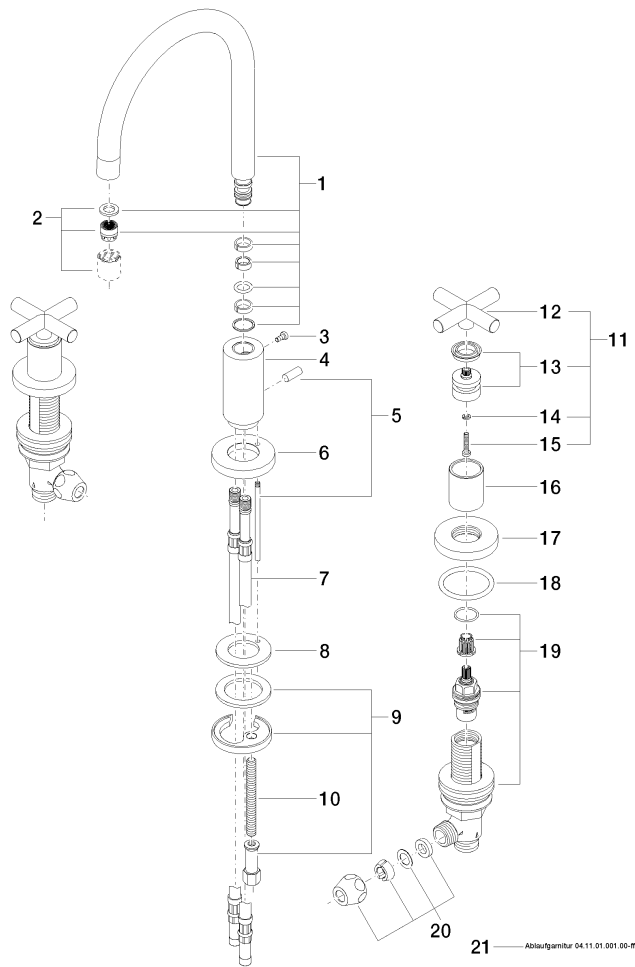

20 713 892

- sporgenza 165 mm
- bocca girevole 360°
- Getto circolare con aria
- altezza rubinetteria 285 mm
- altezza fino al rompigitto 163 mm
- diametro foro piletta 32 mm
- diametro foro rubinetteria 35 mm
- rosetta Ø 55 mm
- 2x tubo flessibile di mandata M 10 x 1 avvitato, tenuta controllata
- portata max 7 l/min
- senza piombo
- Questo prodotto può aiutare un edificio a soddisfare i requisiti dei Green Building Rating Systems, ad es. LEED®, BREEAM®, DGNB

Prodotti complementari

Tubo flessibile di mandata - 12 506 970 90
 • 2x tubo flessibile di mandata 3/8" x 1/2" x 500mm

20 713 892

Diagramma di portata

Certificati

WRAS_2212026. GDV_0400289.

20 713 892

20 713 892

Elenco delle parti di ricambio

N.	Codice articolo	Denominazione	Quantità necessaria	Tempo di produzione
1	90 28 22 213 01-46	bocca di erogazione	1	30
2	90 23 01 028 03-46	rompigetto	1	30
3	09 30 30 057 90	vite	1	2
4	09 11 10 087 10-46	attacco	1	30
5	04 20 89 030 80-46	astina	1	30
6	09 28 10 133-46	anello	1	30
7	04 30 04 019 00 90	flessibile	2	2
8	09 14 05 047 90	guarnizione	1	2
9	04 30 11 038 00 90	set di fissaggio	1	2
10	09 31 11 011 90	perno	1	2
11	90 20 89 010 10-46	manopola	2	30
12	09 20 89 010-46	manopola	2	60
13	90 12 12 007 00-46	alloggio	2	30
14	90 30 11 029 00 90	rondella	2	2
15	90 30 30 075 00 90	vite	2	2
16	09 21 02 140-46	bussola	2	60
17	09 27 89 105-46	rosetta	2	60
18	90 14 10 043 00 90	guarnizione	2	2
19	90 17 11 040 51 90	parte laterale	2	2
20	90 23 30 040 00-46	giunto a vite	4	-
Il pezzo di ricambio non può più essere ordinato, si prega di ordinare l'articolo sostitutivo				
21	90 11 01 001 00-46	scarico	1	30